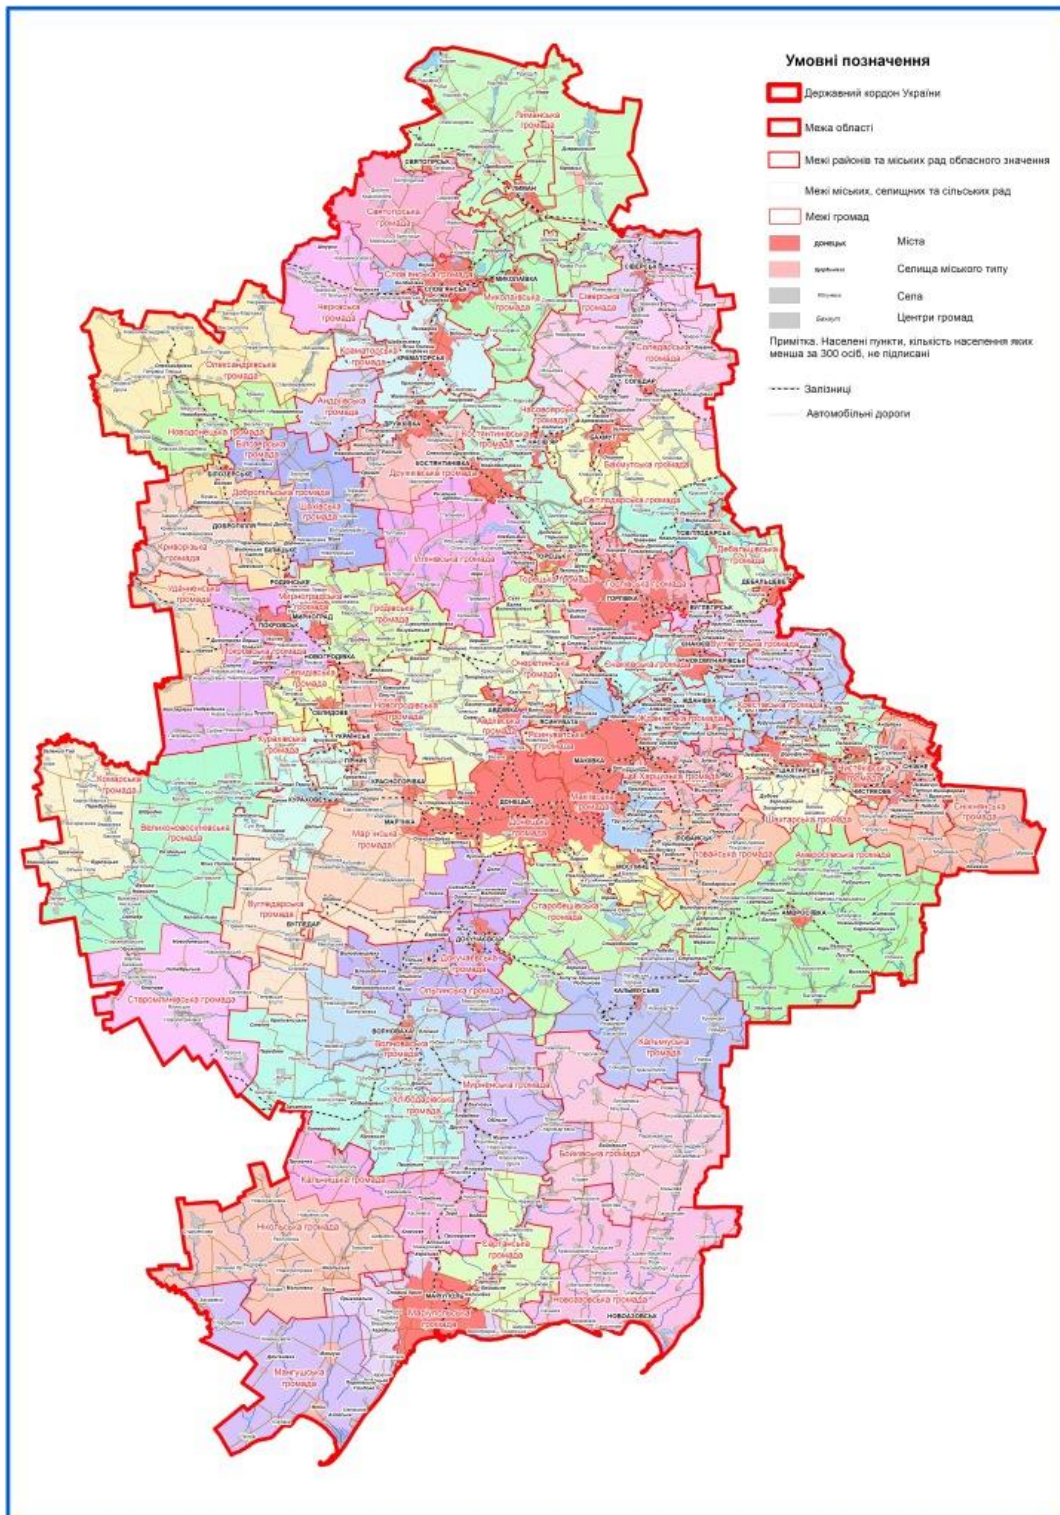

КАБІНЕТ МІНІСТРІВ УКРАЇНИ

РОЗПОРЯДЖЕННЯ

від 06 травня 2020 р. № 540-р

Київ

Про затвердження перспективного плану формування територій громад Донецької області

1. Відповідно до частини третьої статті 11 Закону України “Про добровільне об’єднання територіальних громад” затвердити перспективний план формування територій громад Донецької області, що додається.
2. Визнати такими, що втратили чинність, розпорядження Кабінету Міністрів України згідно з переліком, що додається.

Прем’єр-міністр України

Д. ШМИГАЛЬ

ЗАТВЕРДЖЕНО розпорядженням Кабінету Міністрів
України
від 6 травня 2020 р. № 540-р

ПЕРСПЕКТИВНИЙ ПЛАН формування територій громад Донецької області

1. Графічна частина (карта Донецької області)

2. Перелік спроможних територіальних громад Донецької області

Назва територіальної громади	Код населеного пункту — адміністративного центру територіальної громади з КОАТУУ	Назва населеного пункту — адміністративного центру територіальної громади	Назви територіальних громад, що входять до складу спроможної територіальної громади	Назва району чи міста обласного значення, до якого входить адміністративний центр територіальної громади
Амвросіївська	1420610100	м. Амвросіївка	Амвросіївська Артемівська Білоярівська Благодатнівська Василівська Войковська Єлизавето-Миколаївська Кленівська Лисиченська Новоамвросіївська Новоіванівська Олексіївська Успенська	Амвросіївський район
Вуглегірська	1420910200	м. Вуглегірськ	Вуглегірська Булавинська Ольховатська	Бахмутський район
Званівська	1420983501	с. Званівка	Званівська Верхньокам'янська	—“—
Світлодарська	1420910600	м. Світлодарськ	Світлодарська Зайцівська	—“—